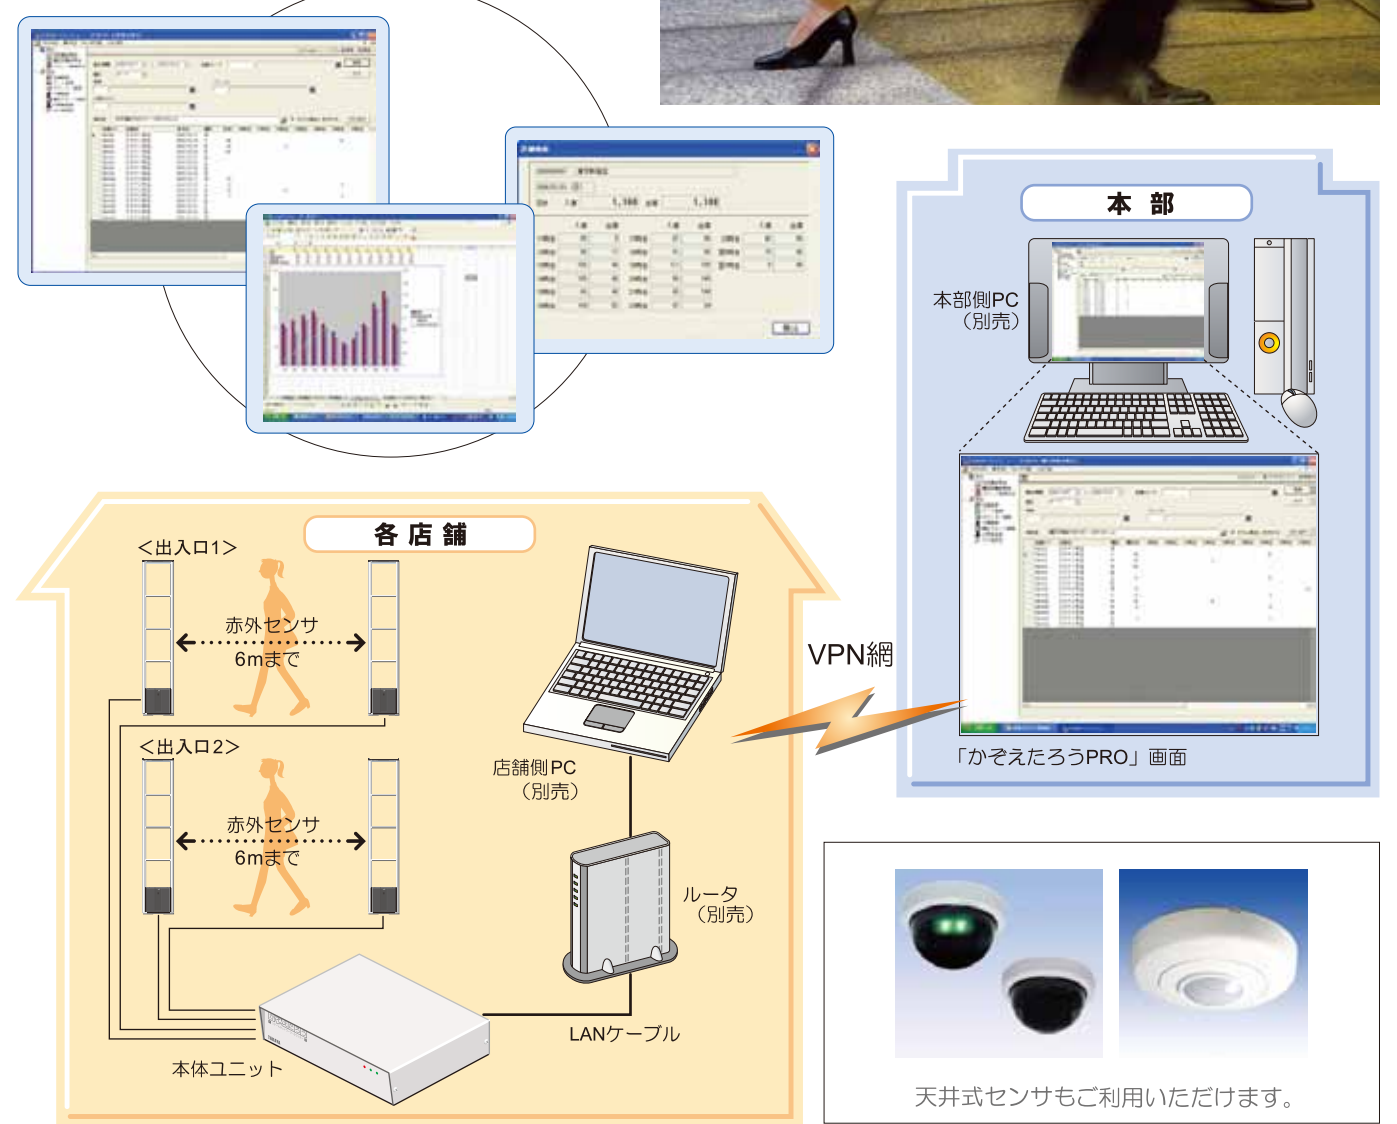

## 来客カウントシステム

売り場の来客数が把握できていますか?  
**来客カウントのメリット**

- ⇒ 売り場の魅力度がわかります
- ⇒ イベント効果を測定します
- ⇒ 最適な人員配置を決定できます

天井式センサもご利用いただけます。

防犯タグ

かぞえたらう

かぞえたらう