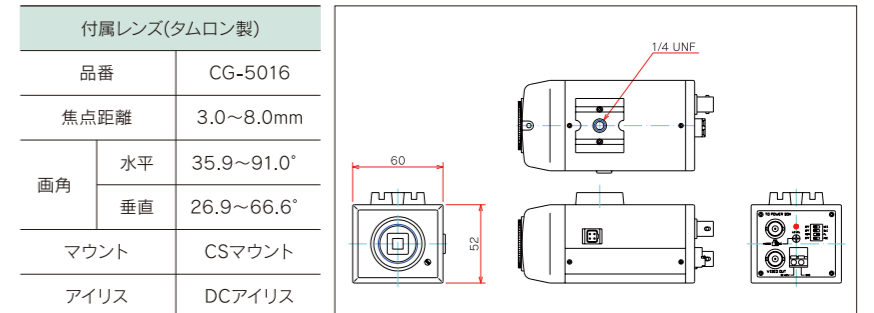

1. **特徴**
2. 41万画素の高画素数で鮮明な画像を映し出します。
   - 電源・映像を同軸ケーブル1本で伝送するワンケーブルタイプ。電源別送の機能も備えておりますのでDC12Vでの使用も可能です。※電源の同時併用はできません。
   - ピント調整用のモニターコネクター(BNC)が標準装備されています。

1. **付属品**
2. ・3.0mm~8.0mmオートアイリスレンズ(画角91°~36°)
   - ・取り付けブラケット(ショートタイプ)
   - ・ステッカー2種

品番	CG-1020A(レンズ付)	フリッカーレス	ON/OFF切り替え
撮像素子	1/3インチSONY SUPER HAD	バックライト	ON/OFF切り替え
画素数	811(H)×508(V)	レンズマウント	CS/C
D.S.P	SONY HQ1	映像出力	1.0Vp-p 75Ω(BNC)
AGC	ON/OFF切り替え	電源	専用電源もしくはDC12V
水平解像度	540TV本	消費電力	約2.0W
最低被写体照度	0.15Lux/F=1.0	許容周囲温度	-10℃~50℃
S/N比率	50dB以上(AGC OFF時)	許容最大湿度	85%RH
電子シャッター(AES)	ON:1/50(60)~1/100,000秒 OFF:1/50(60)秒	重量	295g(本体のみ) 340g(レンズ込)
		寸法	60(幅)×52(高)×130(全長)